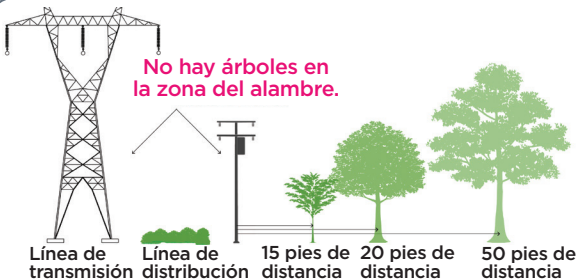

ÁRBOL ADECUADO, LUGAR CORRECTO

Planta el árbol adecuado en el lugar correcto. Arbustos y árboles cerca de líneas eléctricas aéreas no deben superar 15 pies de altura. Contacta a APS para determinar la altura máxima ideal.